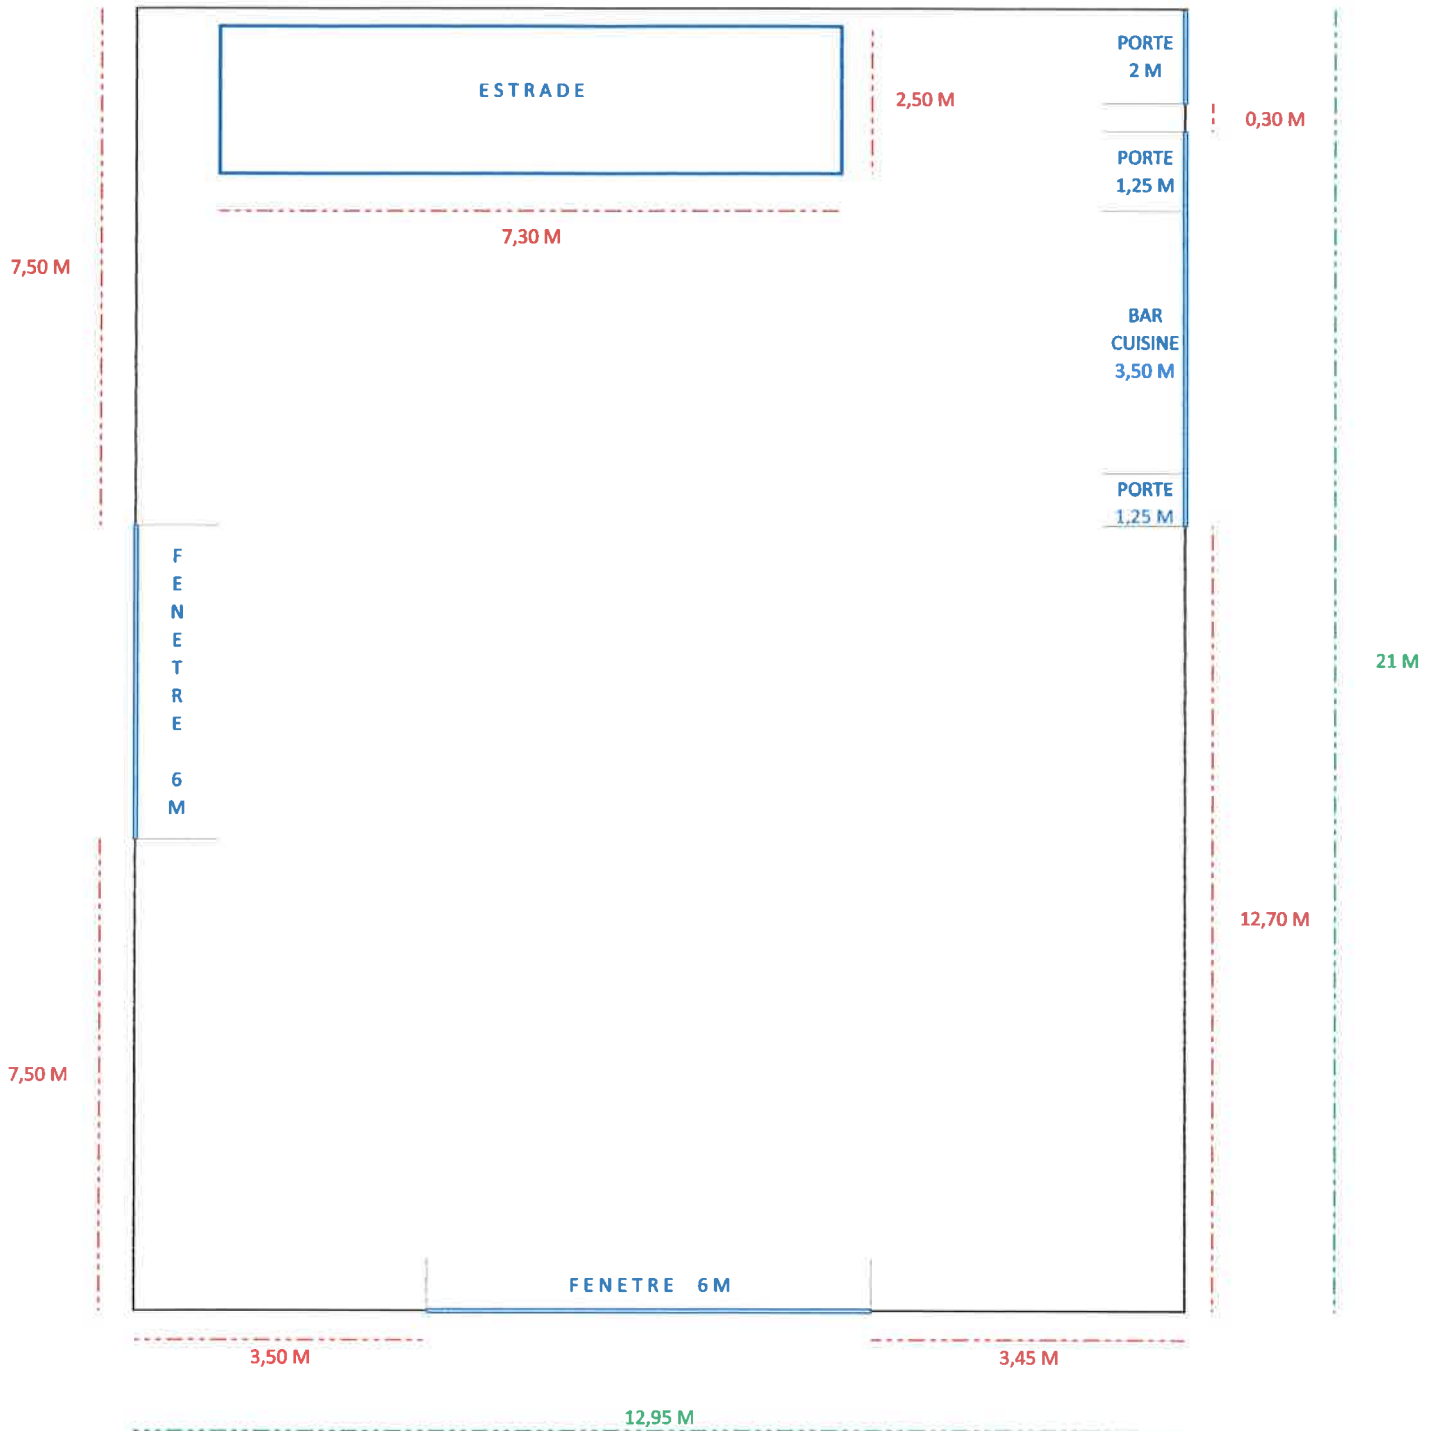

PLAN DE LA SALLE DES FETES - ARTEMIA - RUE DE CHALONS - BEAUMONT SUR VESLE

MISE A DISPOSITION

- * 21 tables rectangulaires 180 x 80
- * 20 tables rondes 150 cm de diamètre
- * 200 chaises